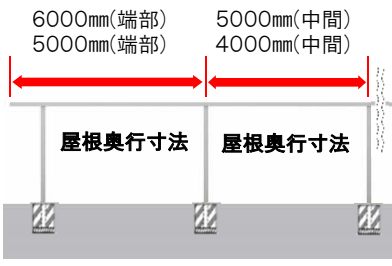

裏面も
チェック

FIVEFORT

三協立山株式会社 三協アルミ社 東海エクステリア建材支店
(キャンペーンについてご不明な点がございましたら弊社代理店までお問い合わせください)

1 POINT

基準風速
Vo= 34 m/s
耐風圧力 830 N/m²

積雪
20 cm仕様
耐積雪荷重 600 N/m²

2 POINT

分かりやすい奥行寸法設定

FIVEFORT

通路シェルター ファイブフォート

4 POINT 多彩な納まりバリエーション

3 POINT

業界最大級
張り出し寸法最大1800mm

Color

- 本体

| | | |
|---------------|---------------|---------------|
| SLC サンシルバー | UC アーバングレー | BD ダークブロンズ |
|---------------|---------------|---------------|
- 特注色