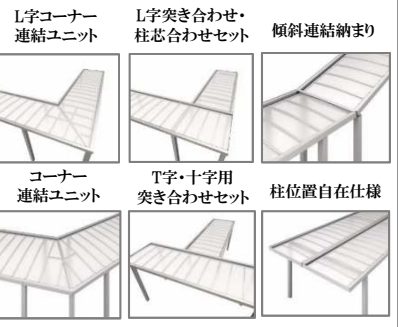

FIVEFORT

通路シェルター ファイブフォート

4 POINT 多彩な納まりバリエーション

3 POINT

業界最大級
張り出し寸法最大1800mm

Color

- 本体

| | | |
|---------------|---------------|---------------|
| SLC サンシルバー | UC アーバングレー | BD ダークブロンズ |
|---------------|---------------|---------------|
- 特注色