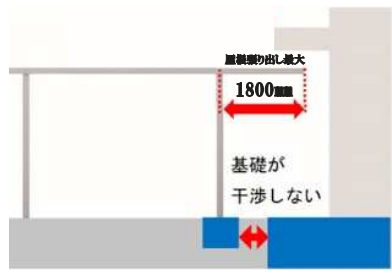

FIVEFORT

通路シェルター ファイブフォート

4 POINT 多彩な納まりバリエーション

3 POINT

業界最大級
張り出し寸法最大1800mm

Color

- 本体

| | | |
|---------------|---------------|---------------|
| SLC サンシルバー | UC アーバングレー | BD ダークブロンズ |
|---------------|---------------|---------------|
- 特注色