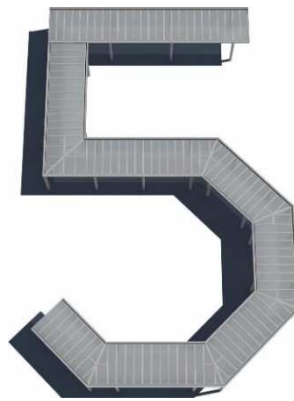

FIVEFORT

通路シェルター ファイブフォート

4 POINT 多彩な納まりバリエーション

3 POINT

業界最大級
張り出し寸法最大1800mm

Color

- 本体

| | | |
|---------------|---------------|---------------|
| SLC サンシルバー | UC アーバングレー | BD ダークブロンズ |
|---------------|---------------|---------------|
- 特注色