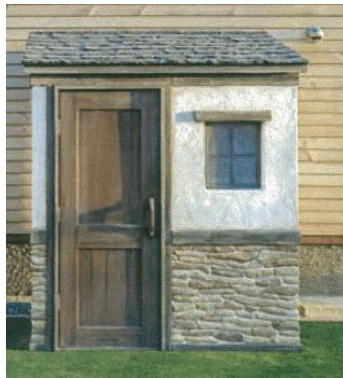

Only One club ガーデンリビング新カタログ G10

ガーデン資材を再強化 2/28発刊!

オンリーワンオリジナルデザイン物置

- ・庭を楽しむ新商品 充実のラインナップ
- ・新素材、自然素材のスタイル提案
- ・ガーデンの品質とリビングのセンスから生まれたコーディネートシリーズ

バーベキュー炉

ガーデンパンは、約100種類
組み合わせは、自由自在

ワンデックス展示会 開催日：7/12(水)・13(木)